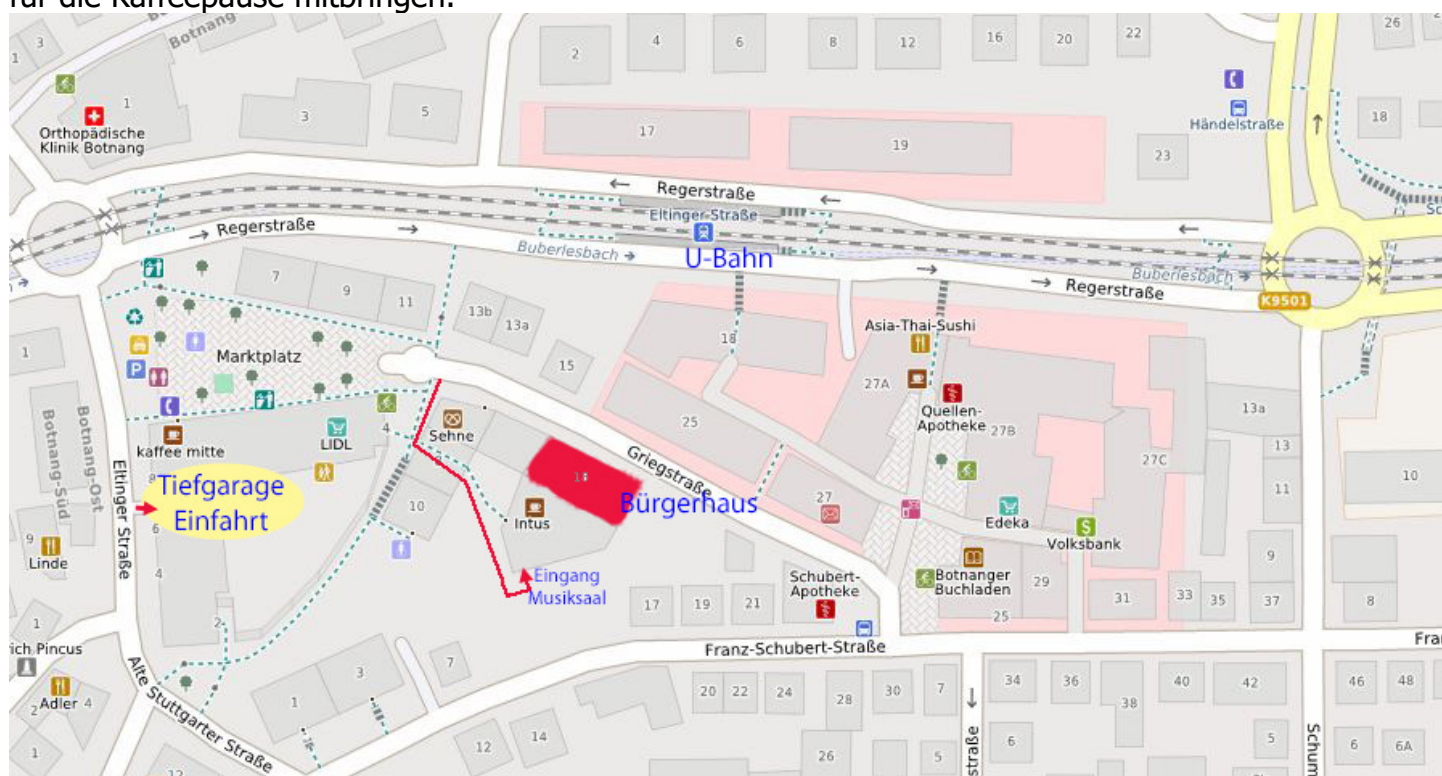

Autobahn A81 (Ausfahrt Feuerbach) / A8 Autobahnkreuz Stuttgart

Öffentliche Anbindung: U2 (Haltestelle Eltinger Str.)